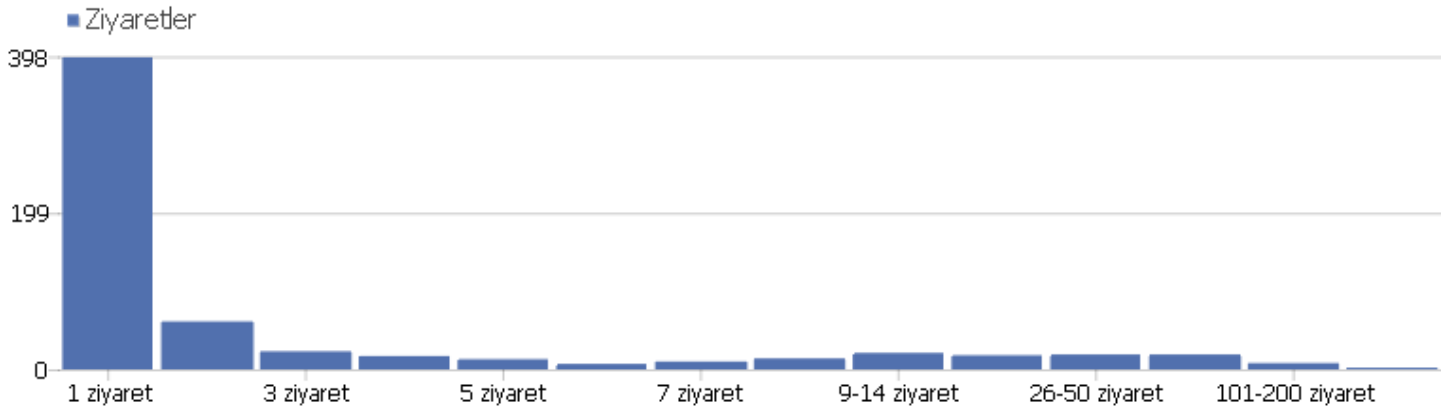

Visits by Visit Number

Visits by Visit Number		Ziyaretler	% Ziyaretler
1 ziyaret		397	63%
2 ziyaret		61	10%
3 ziyaret		23	4%
4 ziyaret		17	3%
5 ziyaret		13	2%
6 ziyaret		7	1%
7 ziyaret		10	2%
8 ziyaret		14	2%
9-14 ziyaret		21	3%
15-25 ziyaret		18	3%
26-50 ziyaret		19	3%
51-100 ziyaret		19	3%
101-200 ziyaret		8	1%
201+ ziyaret		0	0%