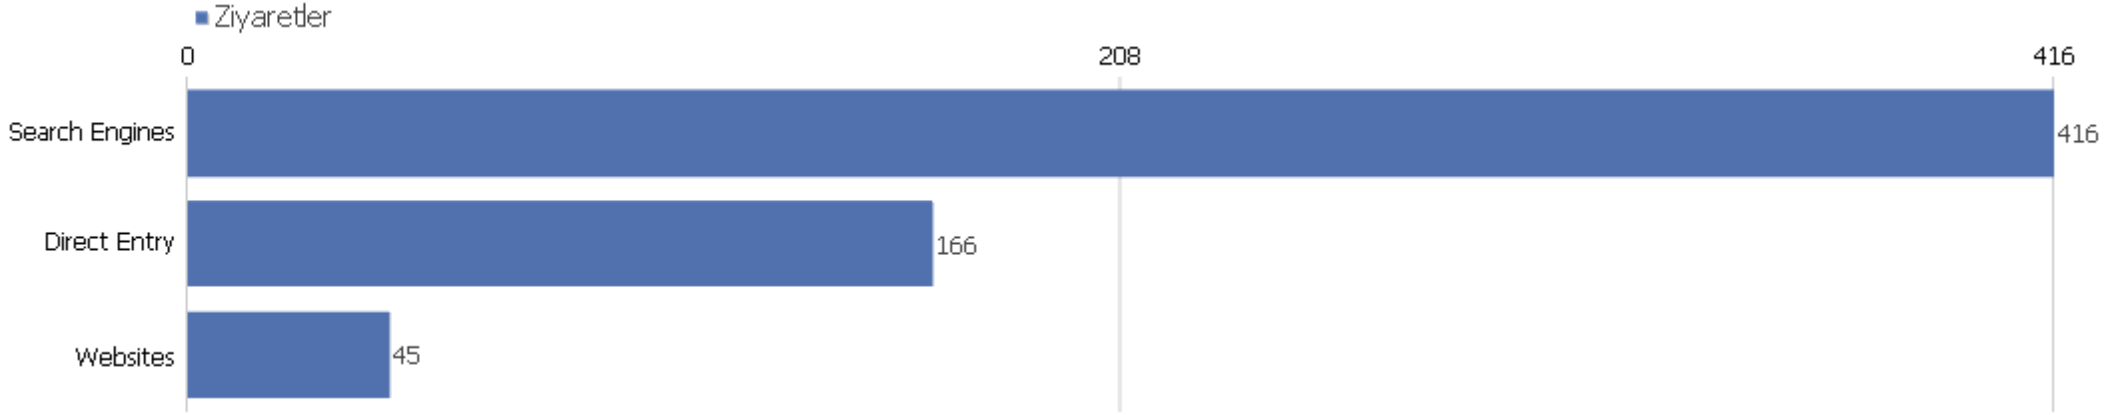

Referrer Type

Referrer Type	Ziyaretler	Eylemler	Ziyaret başına eylemler	Sitede geçirilen ortalama süre	Hemen çıkma oranı	Revenue
Search Engines	416	1231	2.96	00:02:09	51.92%	TL 0
Direct Entry	166	505	3.04	00:03:13	44.58%	TL 0
Websites	45	227	5.04	00:03:26	51.11%	TL 0