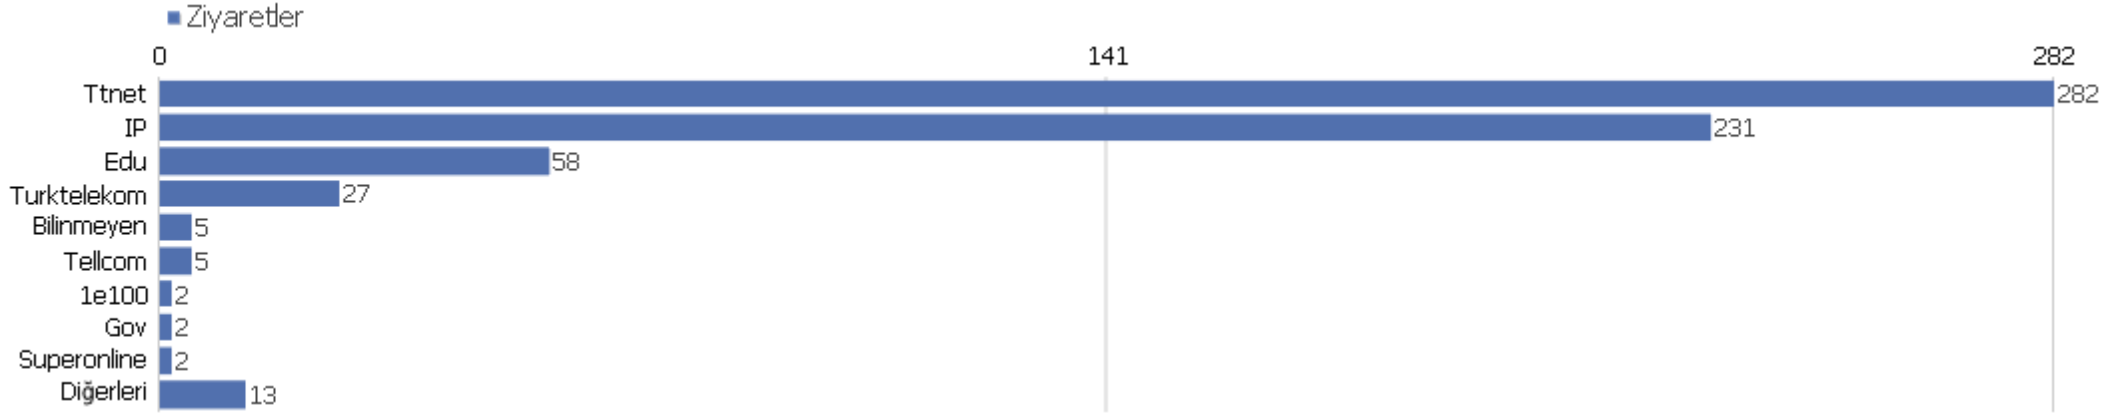

Sağlayıcı

Sağlayıcı	Ziyaretler	Eylemler	Ziyaret başına eylemler	Sitede geçirilen ortalama süre	Hemen çıkma oranı	Dönüşüm Oranı
Ttnet	282	840	2.98	00:02:39	53.9%	0%
IP	231	710	3.07	00:02:08	45.89%	0%
Edu	58	280	4.83	00:04:05	46.55%	0%
Turktelekom	27	59	2.19	00:01:31	44.44%	0%
Bilinmeyen	5	7	1.4	00:00:11	60%	0%
Telcom	5	9	1.8	00:01:16	60%	0%
1e100	2	2	1	00:00:00	100%	0%
Gov	2	13	6.5	00:05:52	0%	0%
Superonline	2	4	2	00:00:47	0%	0%
Turk	2	2	1	00:00:00	100%	0%
Turktrust	2	17	8.5	00:08:41	0%	0%
136-67-18-46-pppoe-dynamic-ip	1	10	10	00:01:53	0%	0%
Ac	1	2	2	00:27:59	0%	0%
Elcat	1	1	1	00:00:00	100%	0%
In-addr	1	1	1	00:00:00	100%	0%