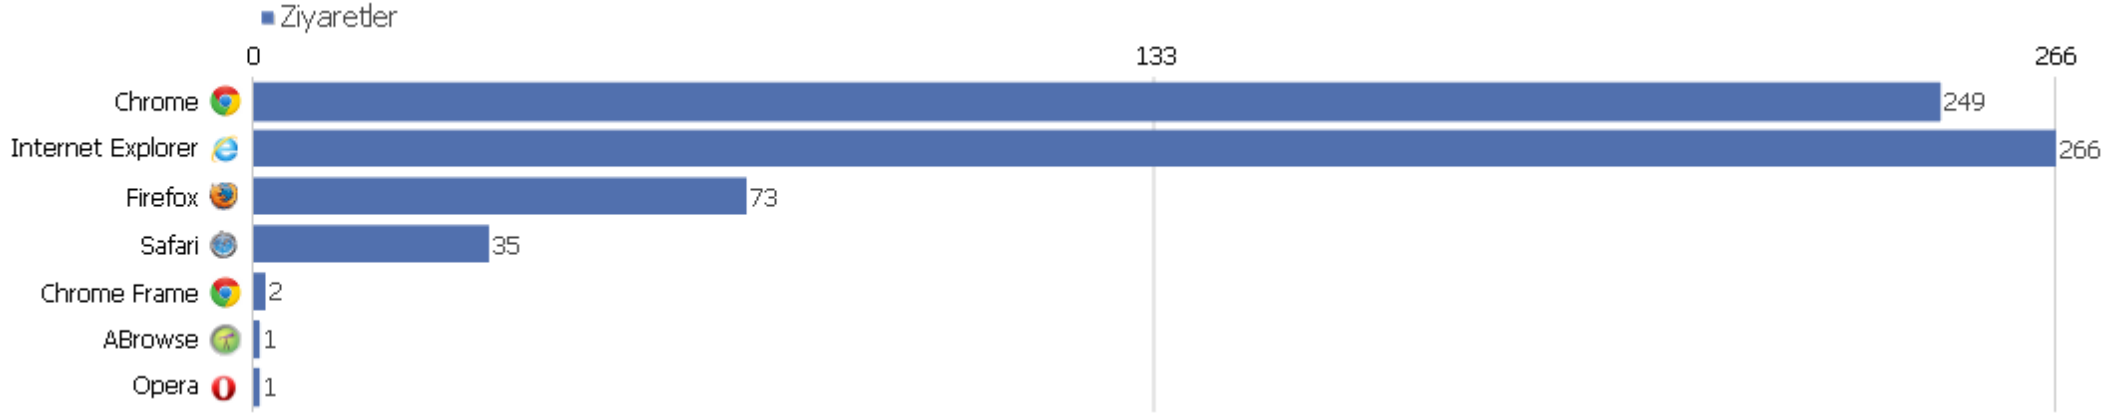

Ziyaretçi tarayıcıları

Tarayıcı	Ziyaretler	Eylemler	Ziyaret başına eylemler	Sitede geçirilen ortalama süre	Hemen çıkma oranı	Dönüşüm Oranı
Chrome	249	694	2.79	00:02:28	53.01%	0%
Internet Explorer	266	958	3.6	00:02:43	45.49%	0%
Firefox	73	222	3.04	00:02:29	50.68%	0%
Safari	35	64	1.83	00:01:50	60%	0%
Chrome Frame	2	14	7	00:01:18	50%	0%
ABrowse	1	1	1	00:00:00	100%	0%
Opera	1	10	10	00:01:53	0%	0%