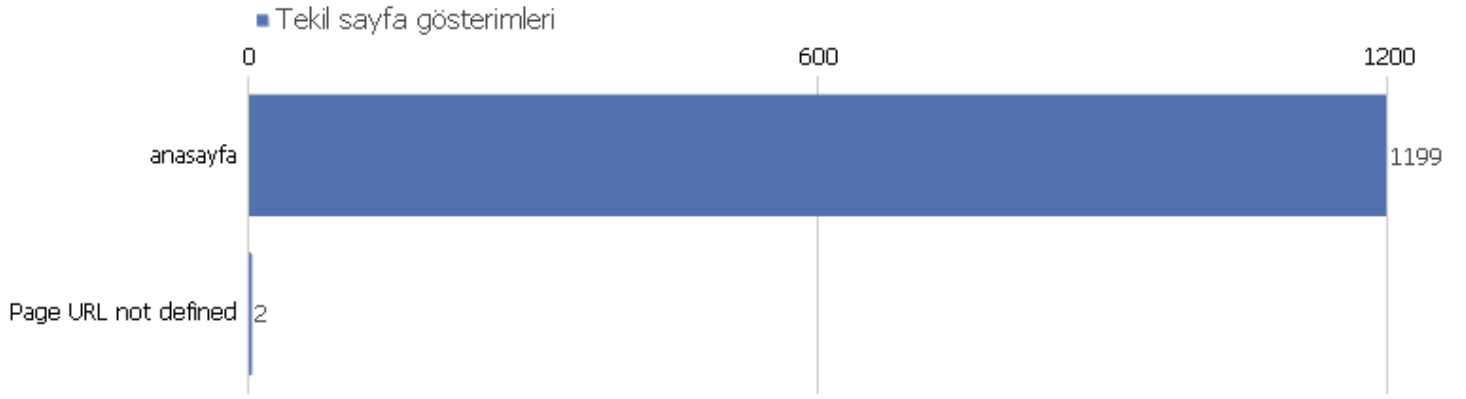

Page URLs

Sayfa URL'leri	Sayfa göst erimleri	Tekil sayfa göst erimleri	Hemen çıkma oranı	Sayfada geçirilen ort. süre	Çıkış oranı
anasayfa	1626	1199	50%	00:00:55	40%
Page URL not defined	2	2	0%	00:00:00	0%