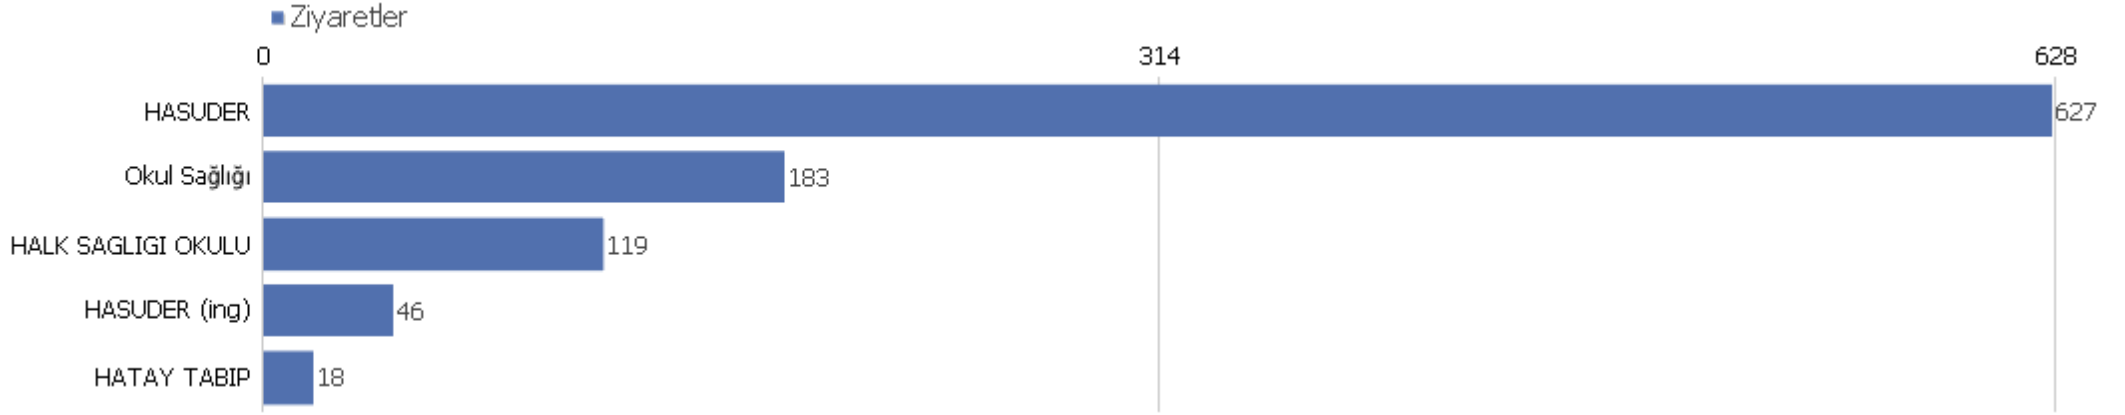

Tüm Websitelerin Panosu

Web sayfası	Ziyaretler	Eylemler	Sayfa gösterimleri	Revenue	Conversions	ETicaret Siparişleri	Ürün Kazancı
HASUDER	627	1963	1628	TL 0	0	0	TL 0
Okul Sağlığı	183	827	745	TL 0	0	0	TL 0
HALK SAGLIGI OKULU	119	1025	846	TL 0	0	0	TL 0
HASUDER (ing)	46	127	109	TL 0	0	0	TL 0
HATAY TABIP	18	52	52	TL 0	0	0	TL 0