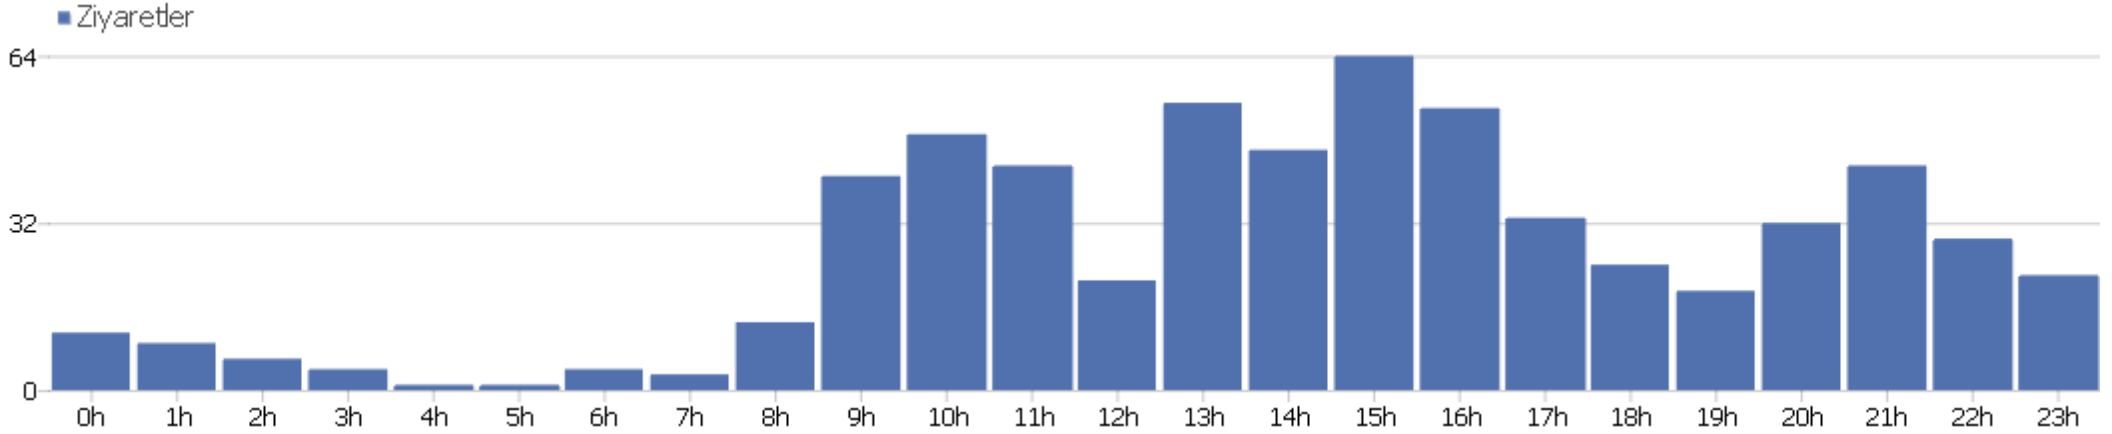

Visits by Local Time

Yerel saat	Ziyaretler	Eylemler	Ziyaret başına eylemler	Sitede geçirilen ortalama süre	Hemen çıkma oranı	Dönüşüm Oranı
0h	11	38	3.45	00:02:34	36.36%	0%
1h	9	29	3.22	00:05:37	55.56%	0%
2h	6	14	2.33	00:02:49	50%	0%
3h	4	11	2.75	00:01:22	50%	0%
4h	1	1	1	00:00:00	100%	0%
5h	1	13	13	00:02:36	0%	0%
6h	4	18	4.5	00:02:50	50%	0%
7h	3	22	7.33	00:11:50	33.33%	0%
8h	13	50	3.85	00:03:13	61.54%	0%
9h	41	124	3.02	00:03:17	39.02%	0%
10h	49	180	3.67	00:02:57	51.02%	0%
11h	43	101	2.35	00:01:20	69.77%	0%
12h	21	72	3.43	00:02:30	52.38%	0%
13h	55	199	3.62	00:03:06	45.45%	0%
14h	46	193	4.2	00:03:41	39.13%	0%