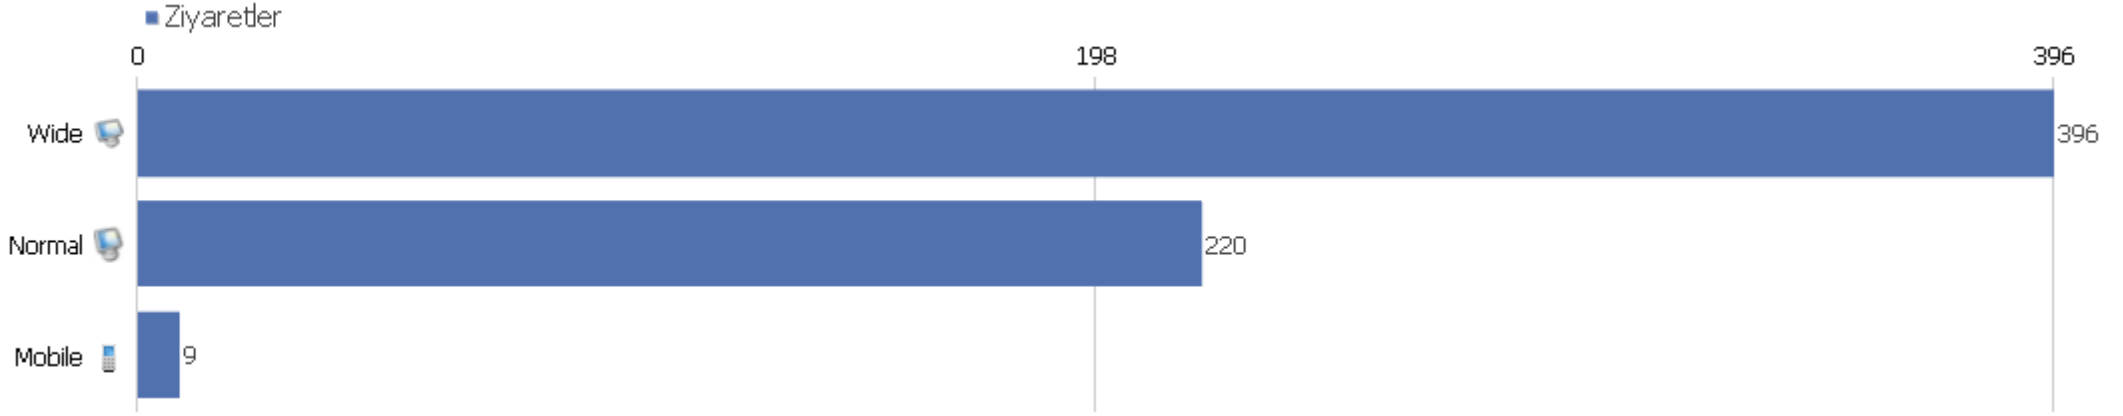

Normal / Geniş ekran

Ekran seçimi	Ziyaretler	Eylemler	Ziyaret başına eylemler	Sitede geçirilen ortalama süre	Hemen çıkma oranı	Dönüşüm Oranı
Wide	396	1177	2.97	00:02:07	50.51%	0%
Normal	220	772	3.51	00:03:23	47.73%	0%
Mobile	9	11	1.22	00:00:13	77.78%	0%