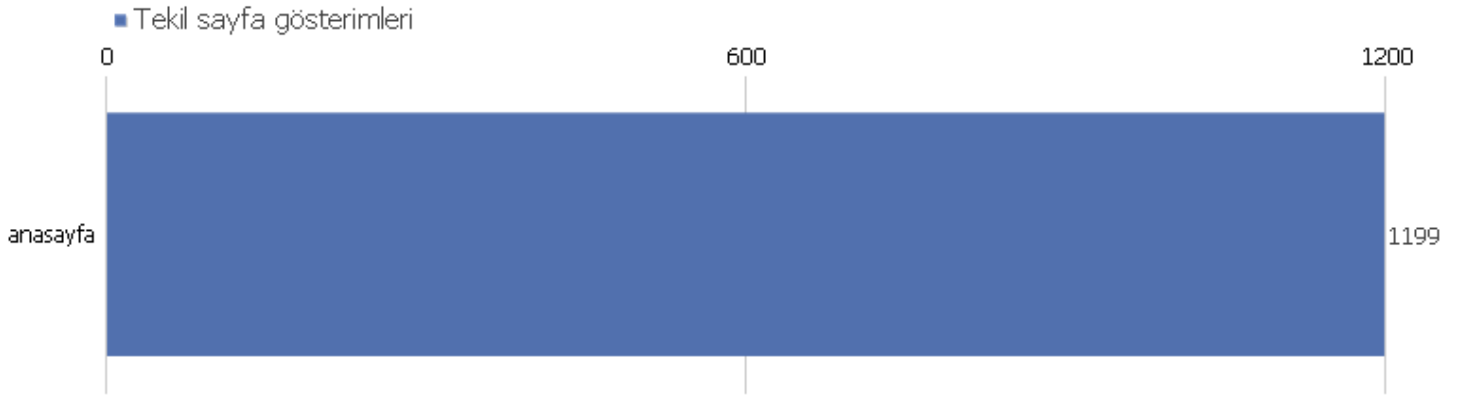

Çıkış sayfaları

Sayfa URL'leri	Çıkışlar	Tekil sayfa gösterimleri	Çıkış oranı
anasayfa	483	1199	40%