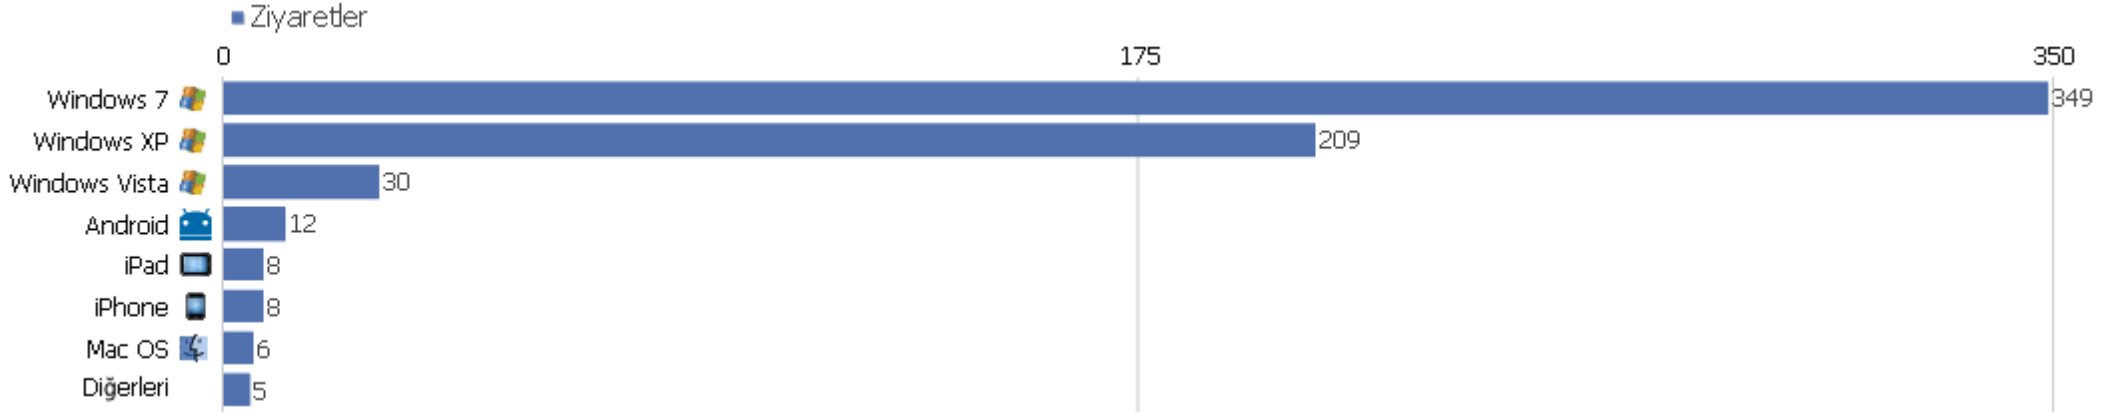

İşletim sistemleri

İşletim sistemi	Ziyaretler	Eylemler	Ziyaret başına eylemler	Sitede geçirilen ortalama süre	Hemen çıkma oranı	Dönüşüm Oranı
Windows 7	349	979	2.81	00:02:04	51.58%	0%
Windows XP	209	831	3.98	00:03:26	45.93%	0%
Windows Vista	30	81	2.7	00:02:36	43.33%	0%
Android	12	23	1.92	00:01:22	58.33%	0%
iPad	8	20	2.5	00:05:46	62.5%	0%
iPhone	8	10	1.25	00:00:15	75%	0%
Mac OS	6	14	2.33	00:00:18	16.67%	0%
Linux	4	4	1	00:00:00	100%	0%
Bilinmeyen	1	1	1	00:00:00	100%	0%