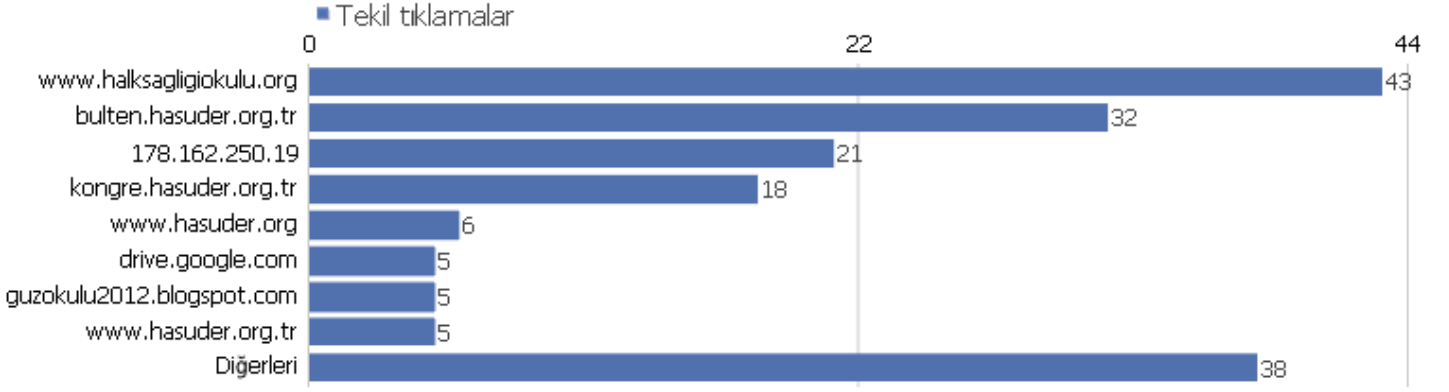

Dışarı linkler

Tıklanan URL'ler	Tekl tıklamalar	Tıklamalar
www.halksagligiokulu.org	43	51
bulten.hasuder.org.tr	32	37
178.162.250.19	21	21
kongre.hasuder.org.tr	18	22
www.hasuder.org	6	6
drive.google.com	5	5
guzokulu2012.blogspot.com	5	6
www.hasuder.org.tr	5	5
www.iaah2013.org	4	5
www.okulsagligi.org	4	4
docs.google.com	3	3
halksagligiokulu.org	3	3
hasuder.org.tr	3	3
translate.googleusercontent.com	3	3
www.saykad.org	3	4
groups.google.com.tr	2	2
hasuder.org	2	2
projects.zoho.com	2	3
www.google.com.tr	2	2
www.saykad.net	2	3
bukcam.baskent.edu.tr	1	1
groups.google.com	1	1
ulusalsosyalhizmetlerkongresi.org	1	2
Diğerleri	2	2