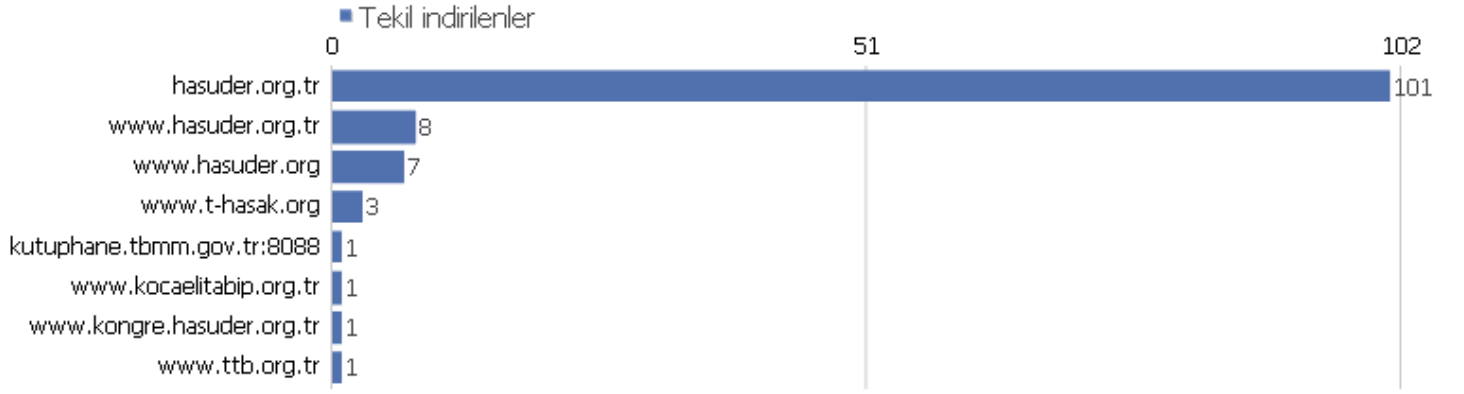

İndirilenler

İndirilen URL'ler	Tekil indirilenler	İndirilenler
hasuder.org.tr	101	113
www.hasuder.org.tr	8	8
www.hasuder.org	7	9
www.t-hasak.org	3	3
kutuphane.tbmm.gov.tr:8088	1	2
www.kocaelitabip.org.tr	1	2
www.kongre.hasuder.org.tr	1	1
www.ttb.org.tr	1	1