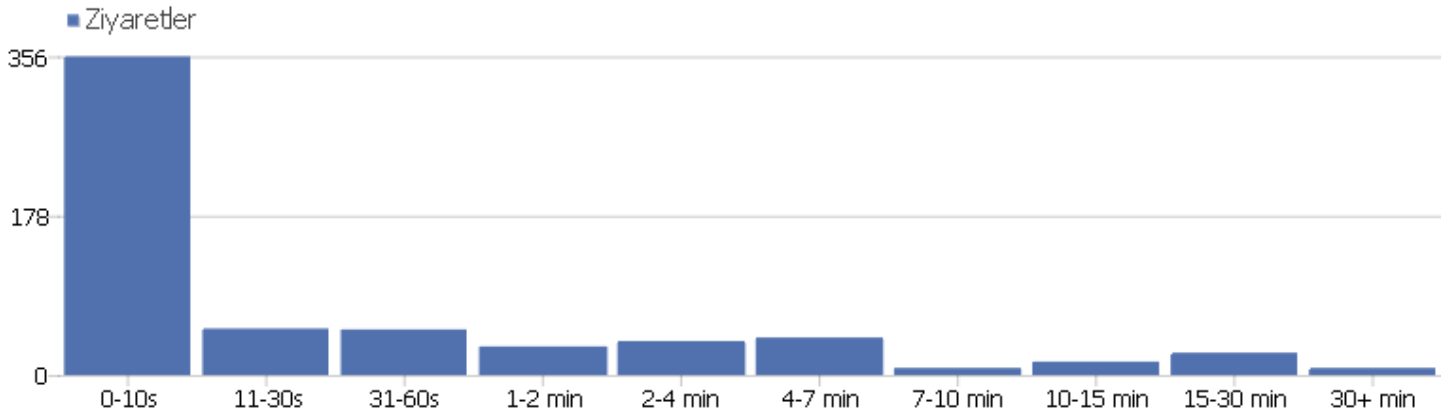

Length of Visits

Visit duration	Ziyaretler
0-10s	356
11-30s	52
31-60s	51
1-2 min	32
2-4 min	38
4-7 min	42
7-10 min	8
10-15 min	15
15-30 min	25
30+ min	8